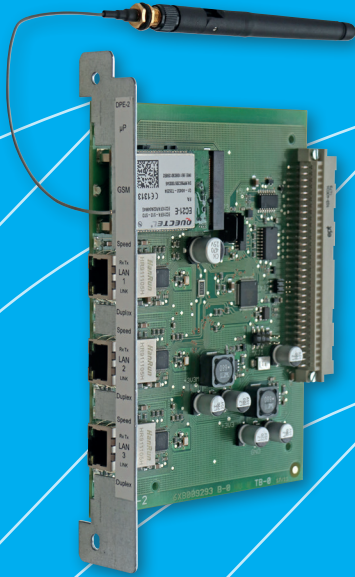

LITES Remote

Vzdálený přístup k ústřednám MHU 116/117

DPE-2 DESKA PERIFERÍ GSM (LTE)/LAN

GSM (LTE) komunikátor

- 1 SIM karta
- Zasílání událostí až na 8 nastavených čísel
- Zasílání všech nebo vybraných událostí
- Nastavení pomocí konfiguračního programu

LAN připojení

- 3 konektory pro připojení LAN
- Vzdálené zobrazení a ovládání ústředny
- Připojení PC nadstavby, ZDP a dalších zařízení

KONFIGURAČNÍ PROGRAM

- Nastavení telefonních čísel, portů a GSM modulu
- Zasílání událostí až na 8 nastavených čísel
- Nastavení telefonního čísla a jména uživatele
- Zasílání všech nebo vybraných událostí
- Nastavení SMS zpráv nebo volání
- Kontrolní SMS o stavu systému EPS
- Možnost vypnutí/zapnutí zasílání událostí

VZDÁLENÉ ZOBRAZENÍ

- Plné zobrazení a ovládání ústředny a tabel obsluhy
- Aplikace i pro mobilní telefony a tablety
- Podpora iOS a Android
- Dálkové připojení k ústředně přes LAN nebo GSM (LTE)
- Připojení přes desku periférií DPE-2
- Vícejazyčné menu: CZ, SK, EN
- Stahování a třídění událostí