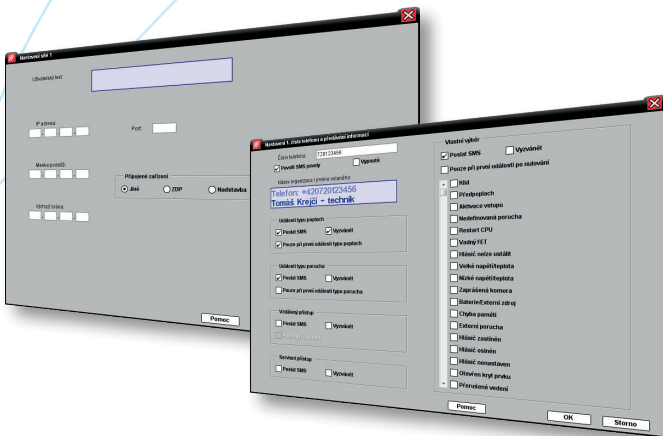

LITES Remote

Vzdálený přístup k ústřednám MHU 116/117

DPE-2 DESKA PERIFERÍ GSM (LTE)/LAN

GSM (LTE) komunikátor

- 1 SIM karta
- Zasílání událostí až na 8 nastavených čísel
- Zasílání všech nebo vybraných událostí
- Nastavení pomocí konfiguračního programu

LAN připojení

- 3 konektory pro připojení LAN
- Vzdálené zobrazení a ovládání ústředny
- Připojení PC nadstavby, ZDP a dalších zařízení

KONFIGURAČNÍ PROGRAM

- Nastavení telefonních čísel, portů a GSM modulu
- Zasílání událostí až na 8 nastavených čísel
- Nastavení telefonního čísla a jména uživatele
- Zasílání všech nebo vybraných událostí
- Nastavení SMS zpráv nebo volání
- Kontrolní SMS o stavu systému EPS
- Možnost vypnutí/zapnutí zasílání událostí

VZDÁLENÉ ZOBRAZENÍ

- Plné zobrazení a ovládání ústředny a tabel obsluhy
- Aplikace i pro mobilní telefony a tablety
- Podpora iOS a Android
- Dálkové připojení k ústředně přes LAN nebo GSM (LTE)
- Připojení přes desku periférií DPE-2
- Vícejazyčné menu: CZ, SK, EN
- Stahování a třídění událostí