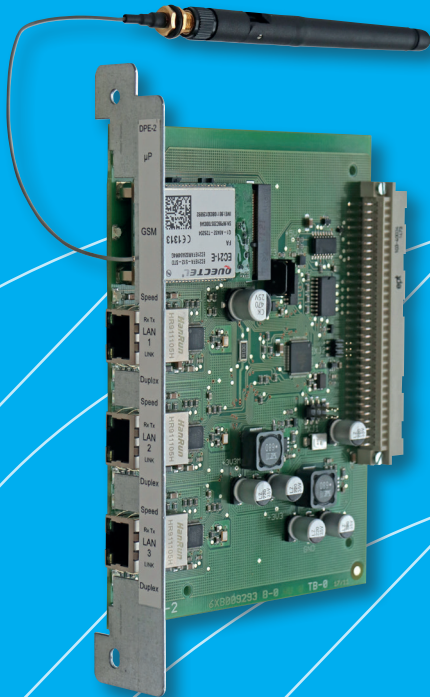

# MHU 116/117

Modulární analogový adresovatelný systém

## DPE-2 DESKA PERIFERÍ GSM (LTE)/LAN

### GSM (LTE) komunikátor

- 1 SIM karta
- Zasílání událostí až na 8 nastavených čísel
- Zasílání všech nebo vybraných událostí
- Nastavení pomocí konfiguračního programu

### LAN připojení

- 3 konektory pro připojení LAN
- Vzdálené zobrazení a ovládání ústředny
- Připojení PC nadstavby, ZDP a dalších zařízení