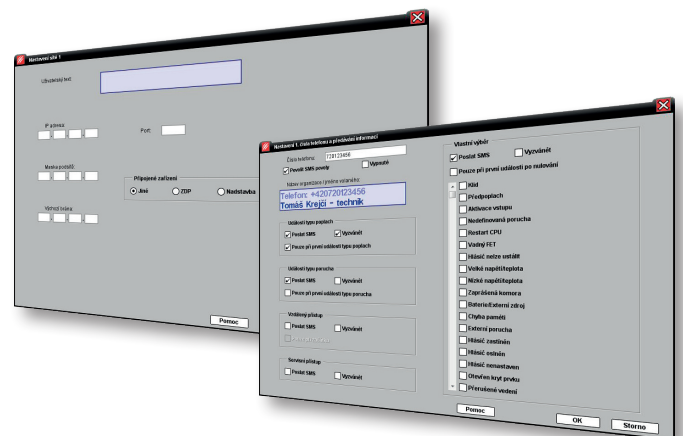

KONFIGURAČNÍ PROGRAM

- Nastavení telefonních čísel, portů a GSM modulu
- Zasílání událostí až na 8 nastavených čísel
- Nastavení telefonního čísla a jména uživatele
- Zasílání všech nebo vybraných událostí
- Nastavení SMS zpráv nebo volání
- Kontrolní SMS o stavu systému EPS
- Možnost vypnutí/zapnutí zasílání událostí