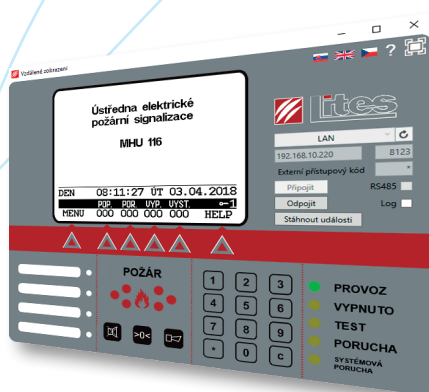

VZDÁLENÉ ZOBRAZENÍ

- Plné zobrazení a ovládání ústředny a tabel obsluhy
- Aplikace i pro mobilní telefony a tablety
- Podpora iOS a Android
- Dálkové připojení k ústředně přes LAN nebo GSM (LTE)
- Připojení přes desku periférií DPE-2
- Vícejazyčné menu: CZ, SK, EN
- Stahování a třídění událostí