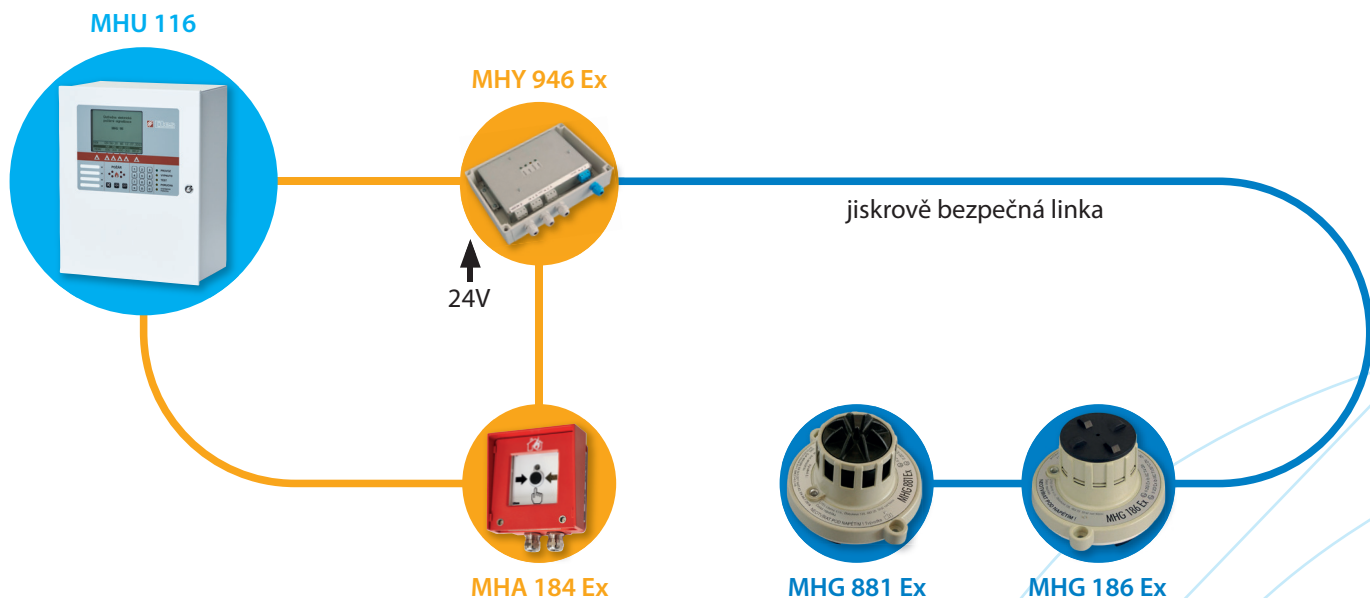

Hlásiče do výbuchu

Řešení do prostředí s nebezpečím výbuchu

MHG 186 Ex IONZAČNÍ HLÁSIČ

- detektor reagující na zplodiny hoření – viditelné i neviditelné částice kouře (aerosoly)
- Krytí IP 65
- Ex II 2G Ex ib IIC T4 Gb
- Ex II 2D Ex ib IIIC T135 °C Db
- Svorkovnice MHY 741 Ex

MHG 881 Ex MULTISENZOROVÝ HLÁSIČ

- kombinuje dva principy – optický a teplotní
- Krytí IP 65
- Ex II 2G Ex ib IIC T4 Gb
- Ex II 2D Ex ib IIIC T135 °C Db
- Svorkovnice MHY 741 Ex

MHY 946 Ex JEDNOTKA ODDĚLOVACÍ

- připojení až 32 hlásičů jiskrově bezpečných hlásičů
- modrý jiskrově bezpečný kabel
- externí napájení 22-30Vss
- {Ex} II (2)G [Ex ib Gb] IIC
- {Ex} II (2)D [Ex ib Db] IIIC

MHA 184 Ex TLAČÍTKOVÝ HLÁSIČ

- manuální tlačítkový hlásič
- Krytí IP65
- {Ex} II 3G Ex ec ic IIC T5 Gc
- {Ex} II 2D Ex tb IIIC T 80 °C Db